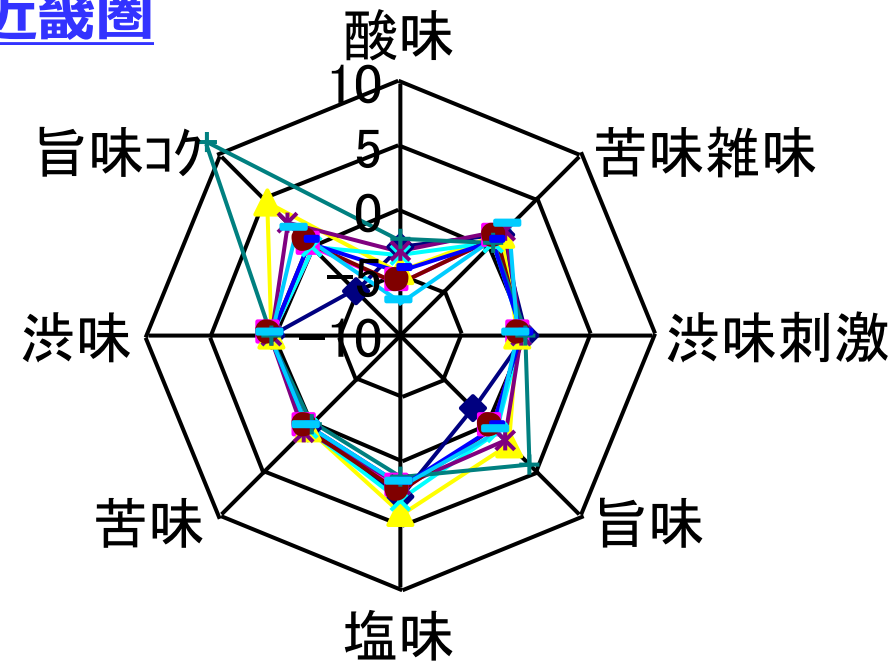

# 味の見える化

## ▶ かずのこの味覚比較（首都圏・近畿圏）

### 近畿圏

首都圏と近畿圏では  
味の傾向が異なることが分かりました。