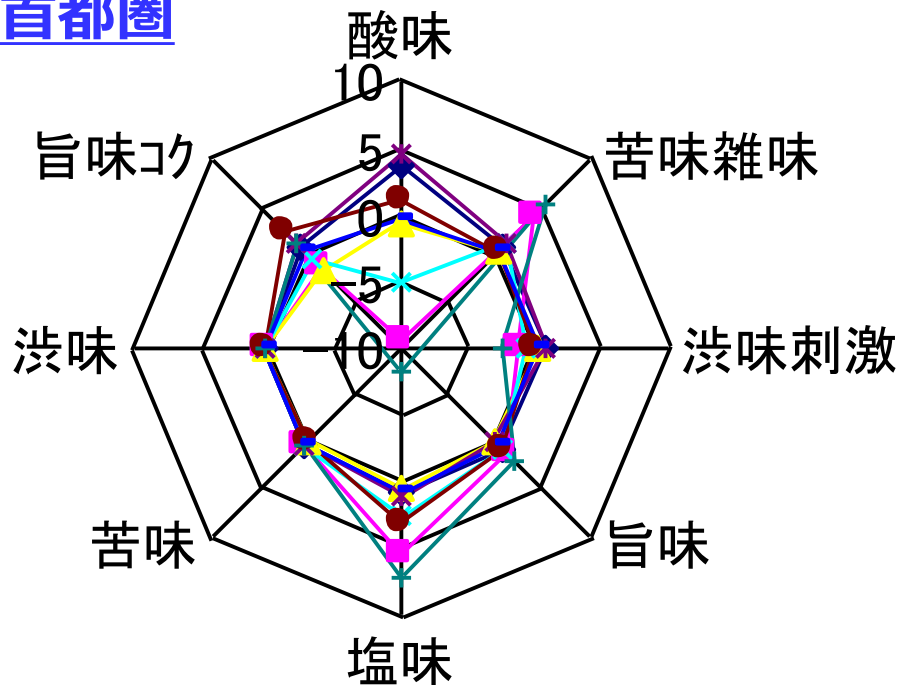

# 味の見える化

## ▶ かずのこの味覚比較（首都圏・近畿圏）

### 近畿圏

首都圏と近畿圏では  
味の傾向が異なることが分かりました。